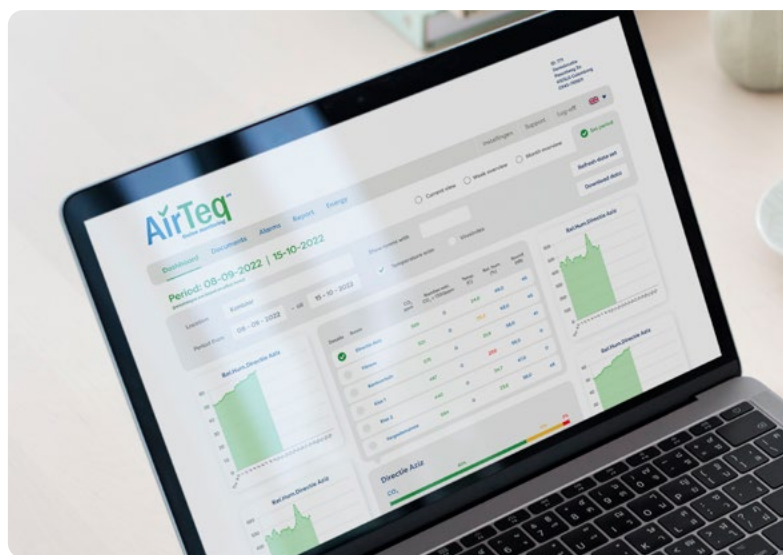

AirCheq Touch Pro

Direct inzicht in uw binnenklimaat

Eenvoudig en direct het binnenklimaat meten in de ruimtes van uw school, kinderopvanginstelling, kantoor of woning? Zodat u gegarandeerd bent van gezonde lucht? Dat kan met de AirCheq Touch Pro: een hoogwaardige, in Zweden ontwikkelde sensor die CO₂, temperatuur en luchtvochtigheid meet. Op het heldere display ziet u direct het resultaat.

Eenvoudig te bedienen

Eigen grenswaarden instellen

Export data naar PC (7.000 metingen)

Inclusief tafelstandaard / muurbeugel

AirCheq Touch Pro

Voordelen

Een betere concentratie. Een hogere productiviteit en zo min mogelijk vermoeidheidsklachten. Een gezond binnenklimaat heeft veel voordelen voor de mensen die in een bepaalde ruimte werken of leven. U brengt de luchtkwaliteit vlot en eenvoudig in beeld met de AirCheq Touch Pro sensor. Op deze sensor ziet u direct hoe gezond de lucht in een specifieke ruimte is.

Heldere rapportages

Bijbehorende online software - ontwikkeld door AirTeq in Culemborg - exporteert alle data naar uw computer, zodat u op afstand heldere rapportages kunt ontvangen per dag, week of maand. De frequentie bepaalt u zelf.

Stoplicht indicatie

De AirCheq Touch Pro toont aan de hand van de welbekende stoplichtkleuren hoe gezond uw binnenklimaat is:

- **Groen = gezond (< 800 ppm)**
- **Oranje = matig (800-1.200 ppm)**
- **Rood = ongezond (>1.200 ppm)**