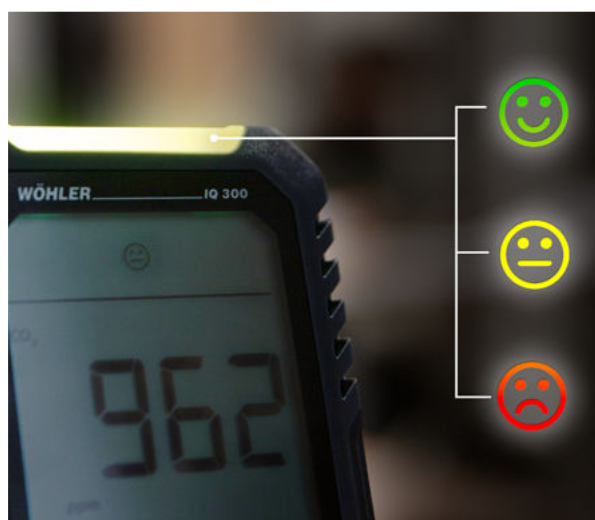

Product- selectie

Wöhler IQ 300 CO₂ -meter

Leveringsomvang	
Wöhler IQ 300 uitleesunit	•
Netadapter 5V	•
USB-C-kabel	•
Artikel-Nr.	4750
Prijs	€ 199,00

Technische gegevens

Koolstofdioxide

Meetbereik:	0 tot 9.999 ppm
Nauwkeurigheid:	$\pm(50 \text{ ppm } 5 \% \text{Rdg})$ ($< 2.000 \text{ ppm}$), mede afhankelijk van de absolute luchtdruk
Resolutie:	1 ppm

Temperatuur

Meetbereik:	0 tot +50 °C
Nauwkeurigheid:	$\pm 0,6 \text{ °C}$
Resolutie:	0,1 °C

Relatieve luchtvochtigheid

Meetbereik:	0,1 tot 99,9 %RV
Nauwkeurigheid:	$\pm 5 \text{ %RV}$ (10 tot 90 %RV), anders $\pm 7 \text{ %RV}$
Resolutie:	0,1 %RV

Overige specificaties

Opwarmperiode:	30 s
Afmetingen:	19 x 10 x 6,5 cm (h x b x d)
Voeding:	230 V / 50 Hz netvoeding voorzien van 5 V DC uitgangssignaal

Toepassing

- ▶ Klaslokalen
- ▶ Besprekingsruimten
- ▶ Wacht- en behandelkamers
- ▶ Werkplaatsen enz.

Functionaliteit

- ▶ Weergave van CO₂-waarde, temperatuur, relatieve vochtigheid en dauwpunt
- ▶ Trendweergave van de CO₂-waarde, temperatuur en vochtigheid tot max. vier werkdagen tijdsinterval
- ▶ Permanent nauwkeurige meetwaarden
 - Automatische kalibratie (kan naar wens worden uitgeschakeld) waarbij na iedere 7,5 dagen aaneengesloten continue meting de laagste CO₂-meetwaarde gedurende die afgelopen periode wordt gezien als 400 ppm CO₂
 - Eenvoudige handmatige kalibratie mogelijk met één druk op de knop
 - Absolute luchtdruk vrij instelbaar